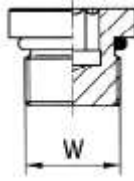

Bujão Macho SAE Sextavado Interno

Série	Cód. Antigo	W	Cód. Novo
UNIVERSAL	BMSSE-04	7/16"-20	XX612831X-0004
	BMSSE-06	9/16"-18	XX612831X-0006
	BMSSE-08	3/4"-16	XX612831X-0008
	BMSSE-10	7/8"-14	XX612831X-0010
	BMSSE-12	1.1/16"-12	XX612831X-0012
	BMSSE-16	1.5/16"-12	XX612831X-0016
	BMSSE-20	1.5/8"-12	XX612831X-0020
	BMSSE-24	1.7/8"-12	XX612831X-0024