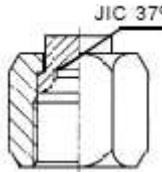

Bujão Fêmea JIC 37° Sextavado Externo

Série	JIC 37°	Cód. Antigo.	Cód. Novo
UNIVERSAL	7/16"-20	BFJSE-04	XX615011X-0004
	1/2"-20	BFJSE-05	XX615011X-0005
	9/16"-18	BFJSE-06	XX615011X-0006
	3/4"-16	BFJSE-08	XX615011X-0008
	7/8"-14	BFJSE-10	XX615011X-0010
	1.1/16"-12	BFJSE-12	XX615011X-0012
	1.5/16"-12	BFJSE-16	XX615011X-0016
	1.5/8"-12	BFJSE-20	XX615011X-0020
	1.7/8"-12	BFJSE-24	XX615011X-0024