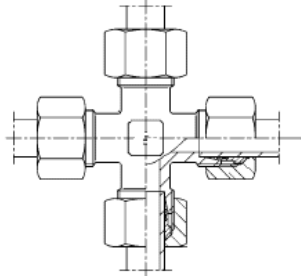

Cruzeta Igual

Somente Corpo

Com porca e anilha

Série	Bar	Descrição	Tubo	Rosca Tubo	Código Novo
Super Leve	100	CIA 04-LL	4	8x1.0	XX4916161X-04-04
		CIA 06-LL	6	10x1.0	XX4916161X-06-06
		CIA 08-LL	8	12x1.0	XX4916161X-08-08
LEVE	315	CIA 06-L	6	12x1.5	XX4917171X-06-06
		CIA 08-L	8	14x1.5	XX4917171X-08-08
		CIA 10-L	10	16x1.5	XX4917171X-10-10
		CIA 12-L	12	18x1.5	XX4917171X-12-12
		CIA 15-L	15	22x1.5	XX4917171X-15-15
	160	CIA 18-L	18	26x2.0	XX4917171X-18-18
		CIA 22-L	22	30x2.0	XX4917171X-22-22
		CIA 28-L	28	36x2.0	XX4917171X-28-28
		CIA 35-L	35	45x2.0	XX4917171X-35-35
		CIA 42-L	42	52x2.0	XX4917171X-42-42
PESADA	630	CIA 06-S	6	14x1.5	XX4918181X-06-06
		CIA 08-S	8	16x1.5	XX4918181X-08-08
		CIA 10-S	10	18x1.5	XX4918181X-10-10
		CIA 12-S	12	20x1.5	XX4918181X-12-12
	400	CIA 14-S	14	22x1.5	XX4918181X-14-14
		CIA 16-S	16	24x1.5	XX4918181X-16-16
		CIA 20-S	20	30x2.0	XX4918181X-20-20
		CIA 25-S	25	36x2.0	XX4918181X-25-25
	315	CIA 30-S	30	42x2.0	XX4918181X-30-30
		CIA 38-S	38	52x2.0	XX4918181X-38-38