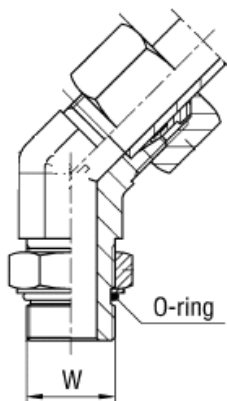

Joelho 45° Macho Orientável rosca UNF

Somente corpo

Com porca e anilha

Série	Bar	Código Antigo	Tubo	Rosca Tubo	W	Código Novo
LEVE	315	CMA 06X7/16 UNF-L	6	12x1.5	7/16"-20	114817331X-06-04
		CMA 08X7/16 UNF-L	8	14x1.5	7/16"-20	114817331X-08-04
		CMA 10X9/16 UNF-L	10	16x1.5	9/16"-18	114817331X-10-06
		CMA 12X3/4 UNF-L	12	18x1.5	3/4"-16	114817331X-12-08
		CMA 15X7/8 UNF-L	15	22x1.5	7/8"-14	114817331X-15-10
	CMA 18X7/8 UNF-L	18	26x2.0	7/8"-14	114817331X-18-10	
	160	CMA 22X1.1/16 UNF-L	22	30x2.0	1.1/16"-12	114817331X-22-12
		CMA 28X1.5/16 UNF-L	28	36x2.0	1.5/16"-12	114817331X-28-16
CMA 35X1.5/8 UNF-L		35	45x2.0	1.5/8"-12	114817331X-35-20	
PESADA	400	CMA 06X7/16 UNF-S	6	14x1.5	7/16"-20	114818331X-06-04
		CMA 08X9/16 UNF-S	8	16x1.5	9/16"-18	114818331X-08-06
		CMA 10X9/16 UNF-S	10	18x1.5	9/16"-18	114818331X-10-06
		CMA 12X3/4 UNF-S	12	20x1.5	3/4"-16	114818331X-12-08
		CMA 14X7/8 UNF-S	14	22x1.5	7/8"-14	114818331X-14-10
		CMA 16X7/8 UNF-S	16	24x1.5	7/8"-14	114818331X-16-10
		CMA 20X1.1/16 UNF-S	20	30x2.0	1.1/16"-12	114818331X-20-12
	CMA 25X1.5/16 UNF-S	25	36x2.0	1.5/16"-12	114818331X-25-16	
	315	CMA 30X1.5/8 UNF-S	30	42x2.0	1.5/8"-12	114818331X-30-20
		CMA 38X1.7/8 UNF-S	38	52x2.0	1.7/8"-12	114818331X-38-24

Código referente somente ao corpo, sem porca e anilha