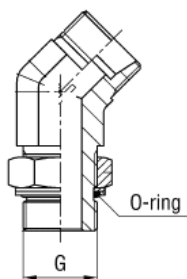

Joelho 45° Macho Orientável para tubo rosca BSP

Somente Corpo

Com Porca e anilha

Série	Bar	Código Antigo	Tubo	Rosca Tubo	G	Código Novo
LEVE	315	CMA 06X1/8 BSP-L	6	12x1.5	1/8"-28	114817141X-06-02
		CMA 08X1/4 BSP-L	8	14x1.5	1/4"-19	114817141X-08-04
		CMA 10X1/4 BSP-L	10	16x1.5	1/4"-19	114817141X-10-04
	250	CMA 12X3/8 BSP-L	12	18x1.5	3/8"-19	114817141X-12-06
		CMA 15X1/2 BSP-L	15	22x1.5	1/2"-14	114817141X-15-08
		CMA 18X1/2 BSP-L	18	26x2.0	1/2"-14	114817141X-18-08
	160	CMA 22X3/4 BSP-L	22	30x2.0	3/4"-14	114817141X-22-12
		CMA 28X1 BSP-L	28	36x2.0	1"-11	114817141X-28-16
		CMA 35X1.1/4 BSP-L	35	45x2.0	1.1/4"-11	114817141X-35-20
		CMA 42X1.1/2 BSP-L	42	52x2.0	1.1/2"-11	114817141X-42-24
PESADA	315	CMA 06X1/4 BSP-S	6	14x1.5	1/4"-19	114818141X-06-04
		CMA 08X1/4 BSP-S	8	16x1.5	1/4"-19	114818141X-08-04
	250	CMA 10X3/8 BSP-S	10	18x1.5	3/8"-19	114818141X-10-06
		CMA 12X3/8 BSP-S	12	20x1.5	3/8"-19	114818141X-12-06
		CMA 14X1/2 BSP-S	14	22x1.5	1/2"-14	114818141X-14-08
		CMA 16X1/2 BSP-S	16	24x1.5	1/2"-14	114818141X-16-08
	200	CMA 20X3/4 BSP-S	20	30x2.0	3/4"-14	114818141X-20-12
		CMA 25X1 BSP-S	25	36x2.0	1"-11	114818141X-25-16
	160	CMA 30X1.1/4 BSP-S	30	42x2.0	1.1/4"-11	114818141X-30-20
		CMA 38X1.1/2 BSP-S	38	52x2.0	1.1/2"-11	114818141X-38-24