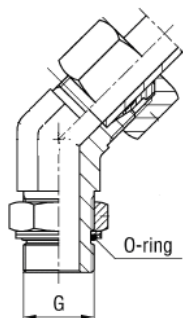

Joelho 45° Macho Orientável para tubo rosca BSP

Somente Corpo

Com Porca e anilha

Série	Bar	Código Antigo	Tubo	Rosca Tubo	G	Código Novo
LEVE	315	CMA 06X1/8 BSP-L	6	12x1.5	1/8"-28	114817141X-06-02
		CMA 08X1/4 BSP-L	8	14x1.5	1/4"-19	114817141X-08-04
		CMA 10X1/4 BSP-L	10	16x1.5	1/4"-19	114817141X-10-04
	250	CMA 12X3/8 BSP-L	12	18x1.5	3/8"-19	114817141X-12-06
		CMA 15X1/2 BSP-L	15	22x1.5	1/2"-14	114817141X-15-08
		CMA 18X1/2 BSP-L	18	26x2.0	1/2"-14	114817141X-18-08
	160	CMA 22X3/4 BSP-L	22	30x2.0	3/4"-14	114817141X-22-12
		CMA 28X1 BSP-L	28	36x2.0	1"-11	114817141X-28-16
		CMA 35X1.1/4 BSP-L	35	45x2.0	1.1/4"-11	114817141X-35-20
		CMA 42X1.1/2 BSP-L	42	52x2.0	1.1/2"-11	114817141X-42-24
PESADA	315	CMA 06X1/4 BSP-S	6	14x1.5	1/4"-19	114818141X-06-04
		CMA 08X1/4 BSP-S	8	16x1.5	1/4"-19	114818141X-08-04
	250	CMA 10X3/8 BSP-S	10	18x1.5	3/8"-19	114818141X-10-06
		CMA 12X3/8 BSP-S	12	20x1.5	3/8"-19	114818141X-12-06
		CMA 14X1/2 BSP-S	14	22x1.5	1/2"-14	114818141X-14-08
		CMA 16X1/2 BSP-S	16	24x1.5	1/2"-14	114818141X-16-08
	200	CMA 20X3/4 BSP-S	20	30x2.0	3/4"-14	114818141X-20-12
		CMA 25X1 BSP-S	25	36x2.0	1"-11	114818141X-25-16
	160	CMA 30X1.1/4 BSP-S	30	42x2.0	1.1/4"-11	114818141X-30-20
		CMA 38X1.1/2 BSP-S	38	52x2.0	1.1/2"-11	114818141X-38-24