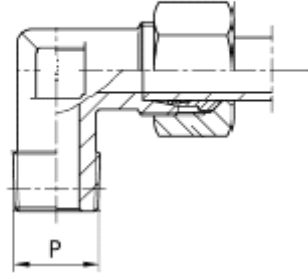

Conexão Joelho 90° rosca NPT (cônica)

Somente Corpo

Com porca e anilha

Continuação

Série	Bar	Código Novo	Tubo	Rosca Tubo	P	Código Novo
LEVE	315	JMA 06X1/4 NPT-L	6	12x1.5	1/4"-18	XX5017271X-06-04
		JMA 08X1/8 NPT-L	8	14x1.5	1/8"-27	XX5017271X-08-02
		JMA 08X3/8 NPT-L	8	14x1.5	3/8"-18	XX5017271X-08-06
		JMA 08X1/2 NPT-L	8	14x1.5	1/2"-14	XX5017271X-08-08
		JMA 10X1/8 NPT-L	10	16x1.5	1/8"-27	XX5017271X-10-02
		JMA 10X3/8 NPT-L	10	16x1.5	3/8"-18	XX5017271X-10-06
		JMA 10X1/2 NPT-L	10	16x1.5	1/2"-14	XX5017271X-10-08
		JMA 12X1/4 NPT-L	12	18x1.5	1/4"-18	XX5017271X-12-04
		JMA 12X1/2 NPT-L	12	18x1.5	1/2"-14	XX5017271X-12-08
		JMA 15X3/8 NPT-L	15	22x1.5	3/8"-18	XX5017271X-15-06
JMA 18X3/4 NPT-L	18	26x1.5	3/4"-14	XX5017271X-18-12		
PESADA	630	JMA 12X1/2 NPT-S	12	20x1.5	1/2"-14	XX5018271X-12-08
		JMA 12X1/4 NPT-S	12	20x1.5	1/4"-18	XX5018271X-12-04
		JMA 14X3/8 NPT-S	14	22x1.5	3/8"-18	XX5018271X-14-06
	400	JMA 16X3/8 NPT-S	16	24x1.5	3/8"-18	XX5018271X-16-06
		JMA 16X3/4 NPT-S	16	24x1.5	3/4"-14	XX5018271X-16-12
		JMA 20X1/2 NPT-S	20	30x2.0	1/2"-14	XX5018271X-20-08
		JMA 25X3/4 NPT-S	25	36x2.0	3/4"-14	XX5018271X-25-12
JMA 30X1 NPT-S	30	42x2.0	1"-11.1/2	XX5018271X-30-16