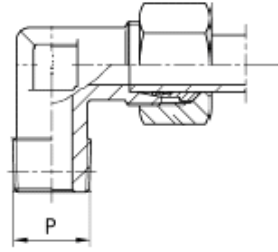

## Conexão Joelho 90° rosca NPT (cônica)

Somente Corpo

Com porca e anilha

Série	Bar	Código Antigo	Tubo	Rosca Tubo	P	Código Novo
LEVE	315	JMA 06X1/8 NPT-L	6	12x1.5	1/8"-27	XX5017271X-06-02
		JMA 08X1/4 NPT-L	8	14x1.5	1/4"-18	XX5017271X-08-04
		JMA 10X1/4 NPT-L	10	16x1.5	1/4"-18	XX5017271X-10-04
		JMA 12X3/8 NPT-L	12	18x1.5	3/8"-18	XX5017271X-12-06
		JMA 15X1/2 NPT-L	15	22x1.5	1/2"-14	XX5017271X-15-08
		JMA 18X1/2 NPT-L	18	26x1.5	1/2"-14	XX5017271X-18-08
	160	JMA 22X3/4 NPT-L	22	30x2.0	3/4"-14	XX5017271X-22-12
		JMA 28X1 NPT-L	28	36x2.0	1"-11	XX5017271X-28-16
		JMA 35X1 NPT-L	35	45x2.0	1"-11.1/2	XX5017271X-35-16
		JMA 35X1.1/4 NPT-L	35	45x2.0	1.1/4"-11.1/2	XX5017271X-35-20
		JMA 35X1.1/2 NPT-L	35	45x2.0	1.1/2"-11.1/2	XX5017271X-35-24
		JMA 42X1.1/2 NPT-L	42	52x2.0	1.1/2"-11.1/2	XX5017271X-42-24
PESADA	630	JMA 06X1/4 NPT-S	6	14x1.5	1/4"-18	XX5018271X-06-04
		JMA 08X1/4 NPT-S	8	16x1.5	1/4"-18	XX5018271X-08-04
		JMA 10X3/8 NPT-S	10	18x1.5	3/8"-18	XX5018271X-10-06
		JMA 12X3/8 NPT-S	12	20x1.5	3/8"-18	XX5018271X-12-06
		JMA 14X1/2 NPT-S	14	22x1.5	1/2"-14	XX5018271X-14-08
		JMA 16X1/2 NPT-S	16	24x1.5	1/2"-14	XX5018271X-16-08
	400	JMA 20X3/4 NPT-S	20	30x2.0	3/4"-14	XX5018271X-20-12
		JMA 25X1 NPT-S	25	36x2.0	1"-11.1/2	XX5018271X-25-16
		JMA 30X1.1/4 NPT-S	30	30x2.0	1.1/4"-11.1/2	XX5018271X-30-20
		JMA 38X1.1/2 NPT-S	38	52x2.0	1.1/2"-11.1/2	XX5018271X-38-24
	315					