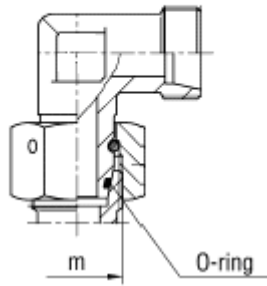

## Joelho Igual 90° Aço

Somente Corpo

Com porca e anilha

Série	Bar	Código Antigo	Tubo	Rosca Tubo	Código Novo
Super Leve	100	JIA 04-LL	4	8x1.0	XX5016161X-04-04
		JIA 06-LL	6	10x1.0	XX5016161X-06-06
		JIA 08-LL	8	12x1.0	XX5016161X-08-08
LEVE	315	JIA 06-L	6	12x1.5	XX5017171X-06-06
		JIA 08-L	8	14x1.5	XX5017171X-08-08
		JIA 10-L	10	16x1.5	XX5017171X-10-10
		JIA 12-L	12	18x1.5	XX5017171X-12-12
		JIA 15-L	15	22x1.5	XX5017171X-15-15
	160	JIA 18-L	18	26x1.5	XX5017171X-18-18
		JIA 22-L	22	30x2.0	XX5017171X-22-22
		JIA 28-L	28	36x2.0	XX5017171X-28-28
		JIA 35-L	35	45x2.0	XX5017171X-35-35
		JIA 42-L	42	52x2.0	XX5017171X-42-42
PESADA	630	JIA 06-S	6	14x1.5	XX5018181X-06-06
		JIA 08-S	8	16x1.5	XX5018181X-08-08
		JIA 10-S	10	18x1.5	XX5018181X-10-10
		JIA 12-S	12	20x1.5	XX5018181X-12-12
		JIA 14-S	14	22x1.5	XX5018181X-14-14
	400	JIA 16-S	16	24x1.5	XX5018181X-16-16
		JIA 20-S	20	30x2.0	XX5018181X-20-20
		JIA 25-S	25	36x2.0	XX5018181X-25-25
		JIA 30-S	30	42x2.0	XX5018181X-30-30
315	JIA 38-S	38	52x2.0	XX5018181X-38-38	

## Conexão 90°, para tubo vedação DKO x Tubo com porca e anilha

Somente Corpo

Com porca e anilha

Série	Bar	Código Antigo	Tubo	Rosca Tubo	Código Novo
LEVE	315	MJLA 06-L	6	12x1.5	XX5117431X-06-06
		MJLA 08-L	8	14x1.5	XX5117431X-08-08
		MJLA 10-L	10	16x1.5	XX5117431X-10-10
		MJLA 12-L	12	18x1.5	XX5117431X-12-12
		MJLA 15-L	15	22x1.5	XX5117431X-15-15
		MJLA 18-L	18	26x1.5	XX5117431X-18-18
	160	MJLA 22-L	22	30x2.0	XX5117431X-22-22
		MJLA 28-L	28	36x2.0	XX5117431X-28-28
		MJLA 35-L	35	45x2.0	XX5117431X-35-35
		MJLA 42-L	42	52x2.0	XX5117431X-42-42
PESADA	630	MJLA 06-S	6	14x1.5	XX5118441X-06-06
		MJLA 08-S	8	16x1.5	XX5118441X-08-08
		MJLA 10-S	10	18x1.5	XX5118441X-10-10
		MJLA 12-S	12	20x1.5	XX5118441X-12-12
		MJLA 14-S	14	22x1.5	XX5118441X-14-14
	400	MJLA 16-S	16	24x1.5	XX5118441X-16-16
		MJLA 20-S	20	30x2.0	XX5118441X-20-20
		MJLA 25-S	25	36x2.0	XX5118441X-25-25
		MJLA 30-S	30	42x2.0	XX5118441X-30-30
	315	MJLA 38-S	38	52x2.0	XX5118441X-38-38