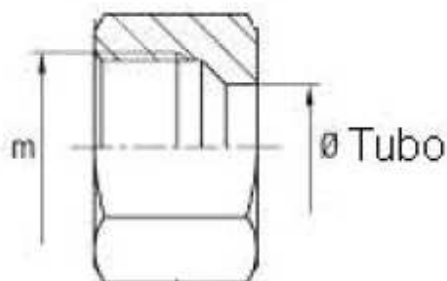

Porcas (PA)

Série	Bar	Descrição	Tubo	m	Cód. Novo
LL	100	PA-04-LL	4	8x1.0	22020001-0004
		PA-06-LL	6	10x1.0	22020001-0006
		PA-08-LL	8	12x1.0	22020001-0008
L	315	PA-06-L	6	12x1.5	22020002-0006
		PA-08-L	8	14x1.5	22020002-0008
		PA-10-L	10	16x1.5	22020002-0010
		PA-12-L	12	18x1.5	22020002-0012
		PA-15-L	15	22x1.5	22020002-0015
		PA-18-L	18	26x1.5	22020002-0018
	160	PA-22-L	22	30x2.0	22020002-0022
		PA-28-L	28	36x2.0	22020002-0028
		PA-35-L	35	45x2.0	22020002-0035
		PA-42-L	42	52x2.0	22020002-0042
S	630	PA-06-S	6	14x1.5	22020003-0006
		PA-08-S	8	16x1.5	22020003-0008
		PA-10-S	10	18x1.5	22020003-0010
		PA-12-S	12	20x1.5	22020003-0012
		PA-14-S	14	22x1.5	22020003-0014
	400	PA-16-S	16	24x1.5	22020003-0016
		PA-20-S	20	30x2.0	22020003-0020
		PA-25-S	25	36x2.0	22020003-0025
		PA-30-S	30	42x2.0	22020003-0030
	315	PA-38-S	38	52x2.0	22020003-0038
Nacional		PA 25	25	34x2.0	22020007-0025
		PA 28	28	38x2.0	22070007-0028
		PA 38	38	48x2.0	22070007-0038

Porca JIC 37°

Série	Bar	Código Antigo	Tubo mm	JIC 37°	Código Novo
UNIVERSAL	450	PA-04JIC	6	7/16"-20	22020017-0004
		PA-05JIC	8	1/2"-20	22020017-0005
	350	PA-06JIC	10	9/16"-18	22020017-0006
		PA-08JIC	12	3/4"-16	22020017-0008
		PA-10JIC	16	7/8"-14	22020017-0010
		PA-12JIC	20	1.1/6"-12	22020017-0012
	290	PA-16JIC	25	1.5/16"-12	22020017-0016
	240	PA-20JIC	30	1.5/8"-12	22020017-0020
		PA-24JIC	38	1.7/8"-12	22020017-0024