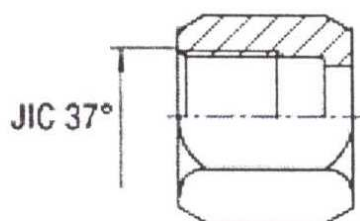

Porcas (PA)

Série	Bar	Descrição	Tubo	m	Cód. Novo
LL	100	PA-04-LL	4	8x1.0	22020001-0004
		PA-06-LL	6	10x1.0	22020001-0006
		PA-08-LL	8	12x1.0	22020001-0008
L	315	PA-06-L	6	12x1.5	22020002-0006
		PA-08-L	8	14x1.5	22020002-0008
		PA-10-L	10	16x1.5	22020002-0010
		PA-12-L	12	18x1.5	22020002-0012
		PA-15-L	15	22x1.5	22020002-0015
		PA-18-L	18	26x1.5	22020002-0018
	160	PA-22-L	22	30x2.0	22020002-0022
		PA-28-L	28	36x2.0	22020002-0028
		PA-35-L	35	45x2.0	22020002-0035
		PA-42-L	42	52x2.0	22020002-0042
S	630	PA-06-S	6	14x1.5	22020003-0006
		PA-08-S	8	16x1.5	22020003-0008
		PA-10-S	10	18x1.5	22020003-0010
		PA-12-S	12	20x1.5	22020003-0012
		PA-14-S	14	22x1.5	22020003-0014
	400	PA-16-S	16	24x1.5	22020003-0016
		PA-20-S	20	30x2.0	22020003-0020
		PA-25-S	25	36x2.0	22020003-0025
		PA-30-S	30	42x2.0	22020003-0030
	315	PA-38-S	38	52x2.0	22020003-0038
Nacional		PA 25	25	34x2.0	22020007-0025
		PA 28	28	38x2.0	22070007-0028
		PA 38	38	48x2.0	22070007-0038

Porca JIC 37°

Série	Bar	Código Antigo	Tubo mm	JIC 37°	Código Novo
UNIVERSAL	450	PA-04JIC	6	7/16"-20	22020017-0004
		PA-05JIC	8	1/2"-20	22020017-0005
	350	PA-06JIC	10	9/16"-18	22020017-0006
		PA-08JIC	12	3/4"-16	22020017-0008
		PA-10JIC	16	7/8"-14	22020017-0010
		PA-12JIC	20	1.1/6"-12	22020017-0012
	290	PA-16JIC	25	1.5/16"-12	22020017-0016
	240	PA-20JIC	30	1.5/8"-12	22020017-0020
		PA-24JIC	38	1.7/8"-12	22020017-0024