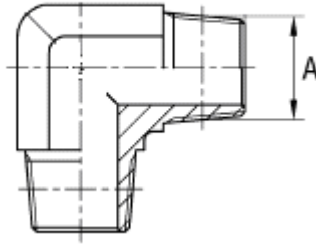

Adaptador 90° macho NPTF

Série	Bar	Código Antigo	A	Código Novo
UNIVERSAL	350	LMNMN-02-02	1/8"-27	XX2927271X-02-02
		LMNMN-04-04	1/4"-18	XX2927271X-04-04
	250	LMNMN-06-06	3/8"-18	XX2927271X-06-06
	225	LMNMN-08-08	1/2"-14	XX2927271X-08-08
	200	LMNMN-12-12	3/4"-14	XX2927271X-12-12
	160	LMNMN-16-16	1"-11.1/2	XX2927271X-16-16
		LMNMN-20-20	1.1/4"-11.1/2	XX2927271X-20-20
		LMNMN-24-24	1.1/2"-11.1/2	XX2927271X-24-24
	100	LMNMN-32-32	2"-11.1/2	XX2927271X-32-32