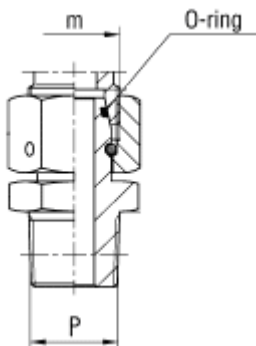

Adaptador Macho, DKO com rosca NPT cônica

Série	Bar	Código Antigo	Tubo	m	P	Código Novo
LEVE	315	MAMA 06X1/8 NPT-L	6	12x1.5	1/8"-27	XX3343271X-06-02
		MAMA 08X1/4 NPT-L	8	14x1.5	1/4"-18	XX3343271X-08-04
		MAMA 08X3/8 NPT-L	8	14x1.5	3/8"-18	XX3343271X-08-06
		MAMA 10X1/4 NPT-L	10	16x1.5	1/4"-18	XX3343271X-10-04
		MAMA 12X3/8 NPT-L	12	18x1.5	3/8"-18	XX3343271X-12-06
		MAMA 15X1/2 NPT-L	15	22x1.5	1/2"-14	XX3343271X-15-08
	MAMA 18X1/2 NPT-L	18	26x1.5	1/2"-14	XX3343271X-18-08	
	160	MAMA 22X3/4 NPT-L	22	30x2.0	3/4"-14	XX3343271X-22-12
		MAMA 28X1 NPT-L	28	36x2.0	1"-11.1/2	XX3343271X-28-16
		MAMA 35X1.1/4 NPT-L	35	45x2.0	1.1/4"-11.1/2	XX3343271X-35-20
MAMA 42X1.1/2 NPT-L		42	52x2.0	1.1/2"-11.1/2	XX3343271X-42-24	
PESADA	630	MAMA 06X1/4 NPT-S	6	14x1.5	1/4"-18	XX3344271X-06-04
		MAMA 08X1/4 NPT-S	8	16x1.5	1/4"-18	XX3344271X-08-04
		MAMA 10X3/8 NPT-S	10	18x1.5	3/8"-18	XX3344271X-10-06
		MAMA 12X3/8 NPT-S	12	20x1.5	3/8"-18	XX3344271X-12-06
		MAMA 14X1/2 NPT-S	14	22x1.5	1/2"-14	XX3344271X-14-08
	400	MAMA 16X1/2 NPT-S	16	24x1.5	1/2"-14	XX3344271X-16-08
		MAMA 16X3/4 NPT-S	16	24x1.5	3/4"-14	XX3344271X-16-12
		MAMA 20X3/4 NPT-S	20	30x2.0	3/4"-14	XX3344271X-20-12
		MAMA 25X3/4 NPT-S	25	36x2.0	3/4"-14	XX3344271X-25-12
		MAMA 25X1 NPT-S	25	36x2.0	1"-11.1/2	XX3344271X-25-16
		MAMA 30X1.1/4 NPT-S	30	42x2.0	1.1/4"-11.1/2	XX3344271X-30-20
		MAMA 38X1.1/2 NPT-S	38	52x2.0	1.1/2"-11.1/2	XX3344271X-38-24
	315	MAMA 38X1.1/2 NPT-S	38	52x2.0	1.1/2"-11.1/2	XX3344271X-38-24