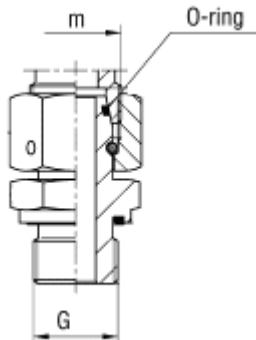

Adaptador Macho, DKO rosca BSP paralela vedação com Anel ED

Série	Bar	Código Antigo	Tubo	m	G	Código Novo
LEVE	315	MAMA 06X1/8 BSP-L	6	12x1.5	1/8"-28	XX3343121X-06-02
		MAMA 08X1/4 BSP-L	8	14x1.5	1/4"-19	XX3343121X-08-04
		MAMA 10X1/4 BSP-L	10	16x1.5	1/4"-19	XX3343121X-10-04
		MAMA 12X3/8 BSP-L	12	18x1.5	3/8"-19	XX3343121X-12-06
		MAMA 15X1/2 BSP-L	15	22x1.5	1/2"-14	XX3343121X-15-08
	MAMA 18X1/2 BSP-L	18	26x1.5	1/2"-14	XX3343121X-18-08	
	160	MAMA 22X1/2 BSP-L	22	30x2.0	1/2"-14	XX3343121X-22-08
		MAMA 22X3/4 BSP-L	22	30x2.0	3/4"-14	XX3343121X-22-12
		MAMA 28X1 BSP-L	28	36x2.0	1"-11	XX3343121X-28-16
		MAMA 35X1.1/4 BSP-L	35	45x2.0	1.1/4"-11	XX3343121X-35-20
MAMA 42X1.1/2 BSP-L		42	52x2.0	1.1/2"-11	XX3343121X-42-24	
PESADA	630	MAMA 06X1/4 BSP-S	6	14x1.5	1/4"-19	XX3344121X-06-04
		MAMA 08X1/4 BSP-S	8	16x1.5	1/4"-19	XX3344121X-08-04
		MAMA 10X3/8 BSP-S	10	18x1.5	3/8"-19	XX3344121X-10-06
		MAMA 12X3/8 BSP-S	12	20x1.5	3/8"-19	XX3344121X-12-06
		MAMA 14X1/2 BSP-S	14	22x1.5	1/2"-14	XX3344121X-14-08
	400	MAMA 16X1/2 BSP-S	16	24x1.5	1/2"-14	XX3344121X-16-08
		MAMA 16X3/4 BSP-S	16	24x1.5	3/4"-14	XX3344121X-16-12
		MAMA 20X1/2 BSP-S	20	30x2.0	1/2"-14	XX3344121X-20-08
		MAMA 20X3/4 BSP-S	20	30x2.0	3/4"-14	XX3344121X-20-12
		MAMA 25X3/4 BSP-S	25	36x2.0	3/4"-14	XX3344121X-25-12
		MAMA 25X1 BSP-S	25	36x2.0	1"-11	XX3344121X-25-16
		MAMA 30X1.1/4 BSP-S	30	42x2.0	1.1/4"-11	XX3344121X-30-20
	315	MAMA 38X1.1/2 BSP-S	38	52x2.0	1.1/2"-11	XX3344121X-38-24