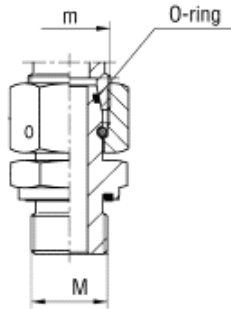

Adaptador Macho DKO rosca Métrica paralela vedação Anel ED

Série	Bar	Código Antigo	Tubo	m	M	Código Novo
LEVE	315	MAMA 06XM10X1.5-L	6	12x1.5	10x1.5	XX3343201X-06-10
		MAMA 08XM12X1.5-L	8	14x1.5	12x1.5	XX3343201X-08-12
		MAMA 10XM14X1.5-L	10	16x1.5	14x1.5	XX3343201X-10-14
		MAMA 12XM16X1.5-L	12	18x1.5	16x1.5	XX3343201X-12-16
		MAMA 15XM18X1.5-L	15	22x1.5	18x1.5	XX3343201X-15-18
	MAMA 18XM22X1.5-L	18	26x1.5	22x1.5	XX3343201X-18-22	
	160	MAMA 22XM26X1.5-L	22	30x2.0	26x2.0	XX3343201X-22-26
		MAMA 28XM33X2.0-L	28	36x2.0	33x2.0	XX3343201X-28-33
		MAMA 35XM42X2.0-L	35	45x2.0	42x2.0	XX3343201X-35-42
		MAMA 42XM48X2.0-L	42	52x2.0	48x2.0	XX3343201X-42-48
PESADA	630	MAMA 06XM12X1.5-S	6	14x1.5	12x1.5	XX3344201X-06-12
		MAMA 08XM14X1.5-S	8	16x1.5	14x1.5	XX3344201X-08-14
		MAMA 10XM16X1.5-S	10	18x1.5	16x1.5	XX3344201X-10-16
		MAMA 12XM18X1.5-S	12	20x1.5	18x1.5	XX3344201X-12-18
		MAMA 14XM20X1.5-S	14	22x1.5	20x1.5	XX3344201X-14-20
	400	MAMA 16XM22X1.5-S	16	24x1.5	22x1.5	XX3344201X-16-22
		MAMA 20XM27X2.0-S	20	30x2.0	27x2.0	XX3344201X-20-27
		MAMA 25XM33X2.0-S	25	36x2.0	33x2.0	XX3344201X-25-33
		MAMA 30XM42X2.0-S	30	42x2.0	42x2.0	XX3344201X-30-42
	315	MAMA 38XM48X2.0-S	38	52x2.0	48x2.0	XX3344201X-38-48