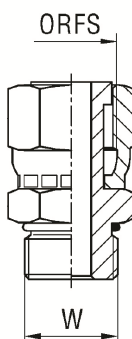

Adaptador reto macho UNF vedação com anel O´ring

Série	Bar	Ref. Comercial	W	ORFS	Código Interno
UNIVERSAL	630	IMMFO-04-04	7/16"-20	9/16"-18	XX1328491X-04-04
		IMMFO-06-06	9/16"-18	11/16"-16	XX1328491X-06-06
		IMMFO-08-06	3/4"-16	13/16"-16	XX1328491X-08-06
	420	IMMFO-10-10	7/8"-14	1"-14	XX1328491X-10-10
		IMMFO-12-12	1.1/16"-12	1.3/16"-12	XX1328491X-12-12
		IMMFO-16-16	1.5/16"-12	1.7/16"-12	XX1328491X-16-16
	280	IMMFO-20-20	1.5/8"-12	1.11/16"-12	XX1328491X-20-20
		IMMFO-24-24	1.7/8"-12	2"-12	XX1328491X-24-24
	630	IMMFO-04-06	7/16"-20	11/16"-16	XX1328491X-04-06
		IMMFO-08-06	3/4"-16	11/16"-16	XX1328491X-08-06
		IMMFO-10-08	7/8"-14	13/16"-16	XX1328491X-10-08
	420	IMMFO-08-10	3/4"-16	1"-14	XX1328491X-08-10
		IMMFO-12-10	1.1/16"-12	1"-14	XX1328491X-12-10
		IMMFO-10-12	7/8"-14	1.3/16"-12	XX1328491X-10-12
		IMMFO-16-12	1.5/16"-12	1.3/16"-12	XX1328491X-16-12