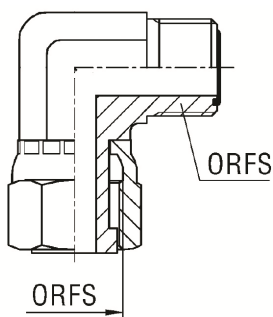

Adaptador 90° fêmea ORFS

Série	bar	Ref. Comercial	ORFS	Código Interno
UNIVERSAL	630	LFOMO-04-04	9/16"-18	XX2949251X-04-04
		LFOMO-06-06	11/16"-16	XX2949251X-06-06
		LFOMO-08-08	13/16"-16	XX2949251X-08-08
	420	LFOMO-10-10	1"-14	XX2949251X-10-10
		LFOMO-12-12	1.3/16"-12	XX2949251X-12-12
		LFOMO-16-16	1.7/16"-12	XX2949251X-16-16
	280	LFOMO-20-20	1.11/16"-12	XX2949251X-20-20
		LFOMO-24-24	2"-12	XX2949251X-24-24