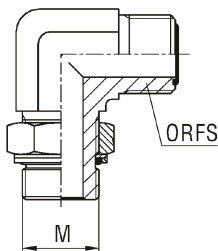

Adaptador 90° Métrico macho orientável

Série	Bar	Ref. Comercial	M	ORFS	Código Interno
UNIVERSAL	315	LMMOMO-12-04	12x1.5	9/16"-18	XX3022251X-12-04
		LMMOMO-14-06	14x1.5	11/16"-16	XX3022251X-14-06
		LMMOMO-18-08	18x1.5	13/16"-16	XX3022251X-08-08
	250	LMMOMO-22-10	22x1.5	1"-14	XX3022251X-22-10
		LMMOMO-27-12	27x2	1.3/16"-12	XX3022251X-27-12
	160	LMMOMO-33-16	33x2	1.7/16"-12	XX3022251X-33-16
		LMMOMO-42-20	42x2	1.11/16"-12	XX3022251X-42-20
		LMMOMO-48-24	48x2	2"-12	XX3022251X-48-24
	315	LMMOMO-10-04	10x1	9/16"-18	XX3022251X-10-04
		LMMOMO-16-06	16x1.5	11/16"-16	XX3022251X-16-06
		LMMOMO-16-08	16x1.5	13/16"-16	XX3022251X-16-08
	250	LMMOMO-22-08	22x1.5	13/16"-16	XX3022251X-22-08
	315	LMMOMO-18-10	18x1.5	1"-14	XX3022251X-18-10
	250	LMMOMO-27-10	27x2	1"-14	XX3022251X-27-10
		LMMOMO-22-12	22x1.5	1.3/16"-12	XX3022251X-22-12
	160	LMMOMO-33-12	33x2	1.3/16"-12	XX3022251X-33-12
	250	LMMOMO-27-16	27x2	1.7/16"-12	XX3022251X-27-16
	160	LMMOMO-42-16	42x2	1.7/16"-12	XX3022251X-42-16
LMMOMO-48-20		48x2	1.11/16"-12	XX3022251X-48-20