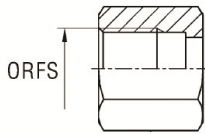

Porcas ORFS

Série	bar	Ref. Comercial	Tubo pol.	ORFS	Código Interno
UNIVERSAL	630	PA-04-ORFS	1/4"	9/16"-18	22020019-0004
		PA-06-ORFS	5/16"-3/8"	11/16"-16	22020019-0006
		PA-08-ORFS	1/2"	13/16"-16	22020019-0008
	420	PA-10-ORFS	5/8"	1"-14	22020019-0010
		PA-12-ORFS	3/4"	1.3/16"-12	22020019-0012
		PA-16-ORFS	7/8"	1.7/16"-12	22020019-0016
	280	PA-20-ORFS	1.1/4"	1.11/16"-12	22020019-0020
		PA-24-ORFS	1.1/2"	2"-12	22020019-0024