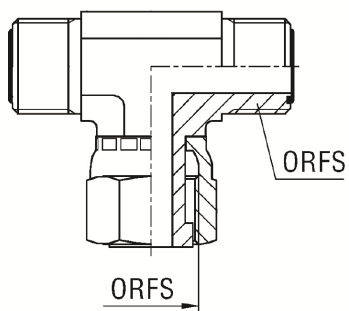

Adaptador TEE central fêmea ORFS

Série	bar	Ref. Comercial	ORFS	Código Interno
UNIVERSAL	630	TCFOMO-04-04	9/16"-18	XX1949251X-04-04
		TCFOMO-06-06	11/16"-16	XX1949251X-06-06
		TCFOMO-08-08	13/16"-16	XX1949251X-08-08
	420	TCFOMO-10-10	1"-14	XX1949251X-10-10
		TCFOMO-12-12	1.3/16"-12	XX1949251X-12-12
		TCFOMO-16-16	1.7/16"-12	XX1949251X-16-16
	280	TCFOMO-20-20	1.11/16"-12	XX1949251X-20-20
		TCFOMO-24-24	2"-12	XX1949251X-24-24