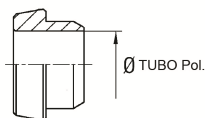

Anilhas ORFS em pol. para tubo em pol.

Série	bar	Ref. Comercial	Tubo pol.	Código Interno
UNIVERSAL	630	AA-1/4"-ORFS	1/4"	22010025-0004
		AA-3/8"-ORFS	3/8"	22010025-0006
		AA-1/2"-ORFS	1/2"	22010025-0008
	420	AA-5/8"-ORFS	5/8"	22010025-0010
		AA-3/4"-ORFS	3/4"	22010025-0012
		AA-1"-ORFS	1"	22010025-0016
	280	AA-1.1/4"-ORFS	1.1/4"	22010025-0020
		AA-1.1/2"-ORFS	1.1/2"	22010025-0024
	630	AA-5/16"-ORFS	5/16"	22010025-0005
	420	AA-7/8"-ORFS	7/8"	22010025-0014