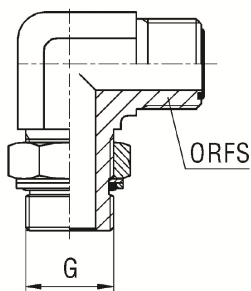

Adaptador 90° BSPP macho orientável

Série	Bar	Ref. Comercial	G	ORFS	Código Interno
-UNIVERSAL	350	LMBOMO-02-04	1/8"-28	9/16"-18	XX3014251X-02-04
	315	LMBOMO-04-06	1/4"-19	11/16"-16	XX3014251X-04-06
	250	LMBOMO-06-08	3/8"-19	13/16"-16	XX3014251X-06-08
		LMBOMO-08-10	1/2"-14	1"-14	XX3014251X-08-10
		LMBOMO-12-12	3/4"-14	1.3/16"-12	XX3014251X-12-12
	200	LMBOMO-16-16	1"-11	1.7/16"-12	XX3014251X-16-16
		LMBOMO-20-20	1.1/4"-11	1.11/16"-12	XX3014251X-20-20
	160	LMBOMO-24-24	1.1/2"-11	2"-12	XX3014251X-24-24
	315	LMBOMO-04-04	1/4"-19	9/16"-18	XX3014251X-04-04
	250	LMBOMO-06-04	3/8"-19	9/16"-18	XX3014251X-06-04
		LMBOMO-06-06	3/8"-19	11/16"-16	XX3014251X-06-06
		LMBOMO-08-06	1/2"-14	11/16"-16	XX3014251X-08-06
	315	LMBOMO-04-08	1/4"-19	13/16"-16	XX3014251X-04-08
	250	LMBOMO-08-08	1/2"-14	13/16"-16	XX3014251X-08-08
		LMBOMO-12-08	3/4"-14	13/16"-16	XX3014251X-12-08
	315	LMBOMO-04-10	1/4"-19	1"-14	XX3014251X-04-10
	250	LMBOMO-06-10	3/8"-19	1"-14	XX3014251X-06-10
		LMBOMO-12-10	3/4"-14	1"-14	XX3014251X-12-10
	200	LMBOMO-16-10	1"-11	1"-14	XX3014251X-16-10
	315	LMBOMO-04-12	1/4"-19	1.3/16"-12	XX3014251X-04-12
	250	LMBOMO-08-12	1/2"-14	1.3/16"-12	XX3014251X-08-12
	200	LMBOMO-16-12	1"-11	1.3/16"-12	XX3014251X-16-12
	315	LMBOMO-04-16	1/4"-19	1.7/16"-12	XX3014251X-04-16
	250	LMBOMO-12-16	3/4"-14	1.7/16"-12	XX3014251X-12-16
	200	LMBOMO-20-16	1.1/4"-11	1.7/16"-12	XX3014251X-20-16
		LMBOMO-16-20	1"-11	1.11/16"-12	XX3014251X-16-20
	160	LMBOMO-24-24	1.1/2"-11	1.11/16"-12	XX3014251X-24-24